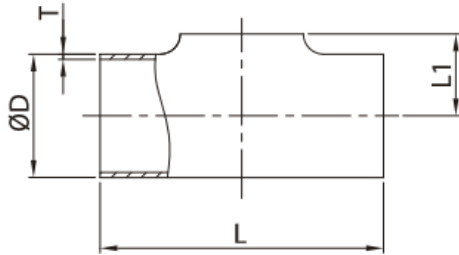

Pulled Tee

SIZE	ØD	L	L1	T
1"	25.4	87	13.8	1.65
1.5"	38.1	127	19.9	1.65
2"	50.8	177	27.6	1.65
2.5"	63.5	227	34.9	1.65
3"	76.2	267	40.9	1.65
4"	101.6	347	54.7	2.1