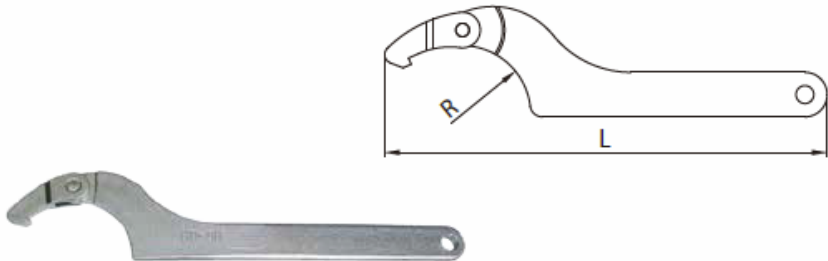

DIN C-Spanner

SIZE	ØA	L
DN10~DN20	22	175
DN25~DN40	31	247
DN50~DN100	49	290
DN125~DN150	82.5	515