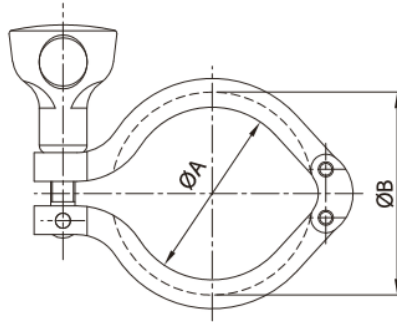

## TriClover Clamp

SIZE	$\varnothing A$	$\varnothing B$
1/2"~3/4"	20	28
1"~1.5"	43.6	53.6
2"	57	67
2.5"	70.6	80.6
3"	84	94
4"	112	122
6"	155	170
8"	205	220.8