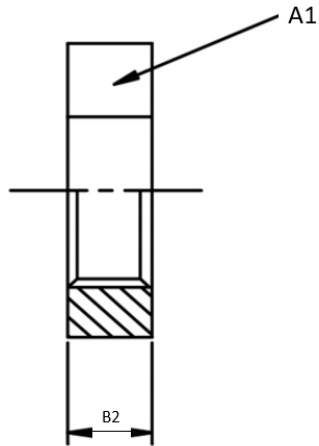

BSP HEXAGON NUT

SIZE	A1	B2
1/8"	17.2	7.1
1/4"	19	7.5
3/8"	24	7.7
1/2"	24.5	8.5
3/4"	30	9.8
1"	37.5	10.5
1.25"	46.5	11.7
1.5"	53	12.6
2"	65.5	14.2
2.5"	82	17
3"	95.5	20
4"	121.5	22.9