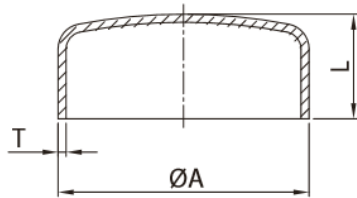

End Caps

SIZE	ØA	T	L
1/2"	12.7	1.65	6.4
3/4"	19.05	1.65	7.9
1"	25.4	1.65	19.1
1.5"	38.1	1.65	14.2
2"	50.8	1.65	19.1
2.5"	63.5	1.65	25.4
3"	76.2	1.65	31.8
4"	101.6	2.1	38.1