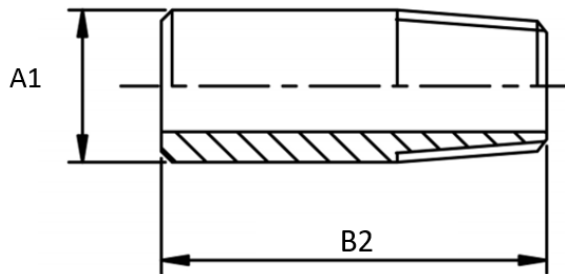

BSP WELD NIPPLE

SIZE	A1	B2
1/8"	10.2	30
1/4"	13.5	30
3/8"	17.2	30
1/2"	21.3	35
3/4"	26.9	40
1"	33.7	40
1.25"	42.4	50
1.5"	48.3	50
2"	60.3	50
2.5"	76.1	60
3"	88.9	70
4"	114.3	80