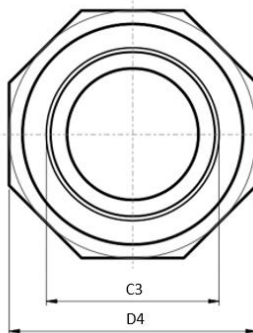

BSP UNION

SIZE	A1	B2	C3	D4
1/8"	40	14	10.29	29
1/4"	38	13.5	13.72	29
3/8"	38.5	14.5	17.15	34
1/2"	40	14.5	21.34	37.5
3/4"	41	14	36.67	44.5
1"	47	17	33.40	53.5
1.25"	48.5	17	42.16	64
1.5"	51	18	48.26	71.5
2"	56.5	21	60.33	85.5